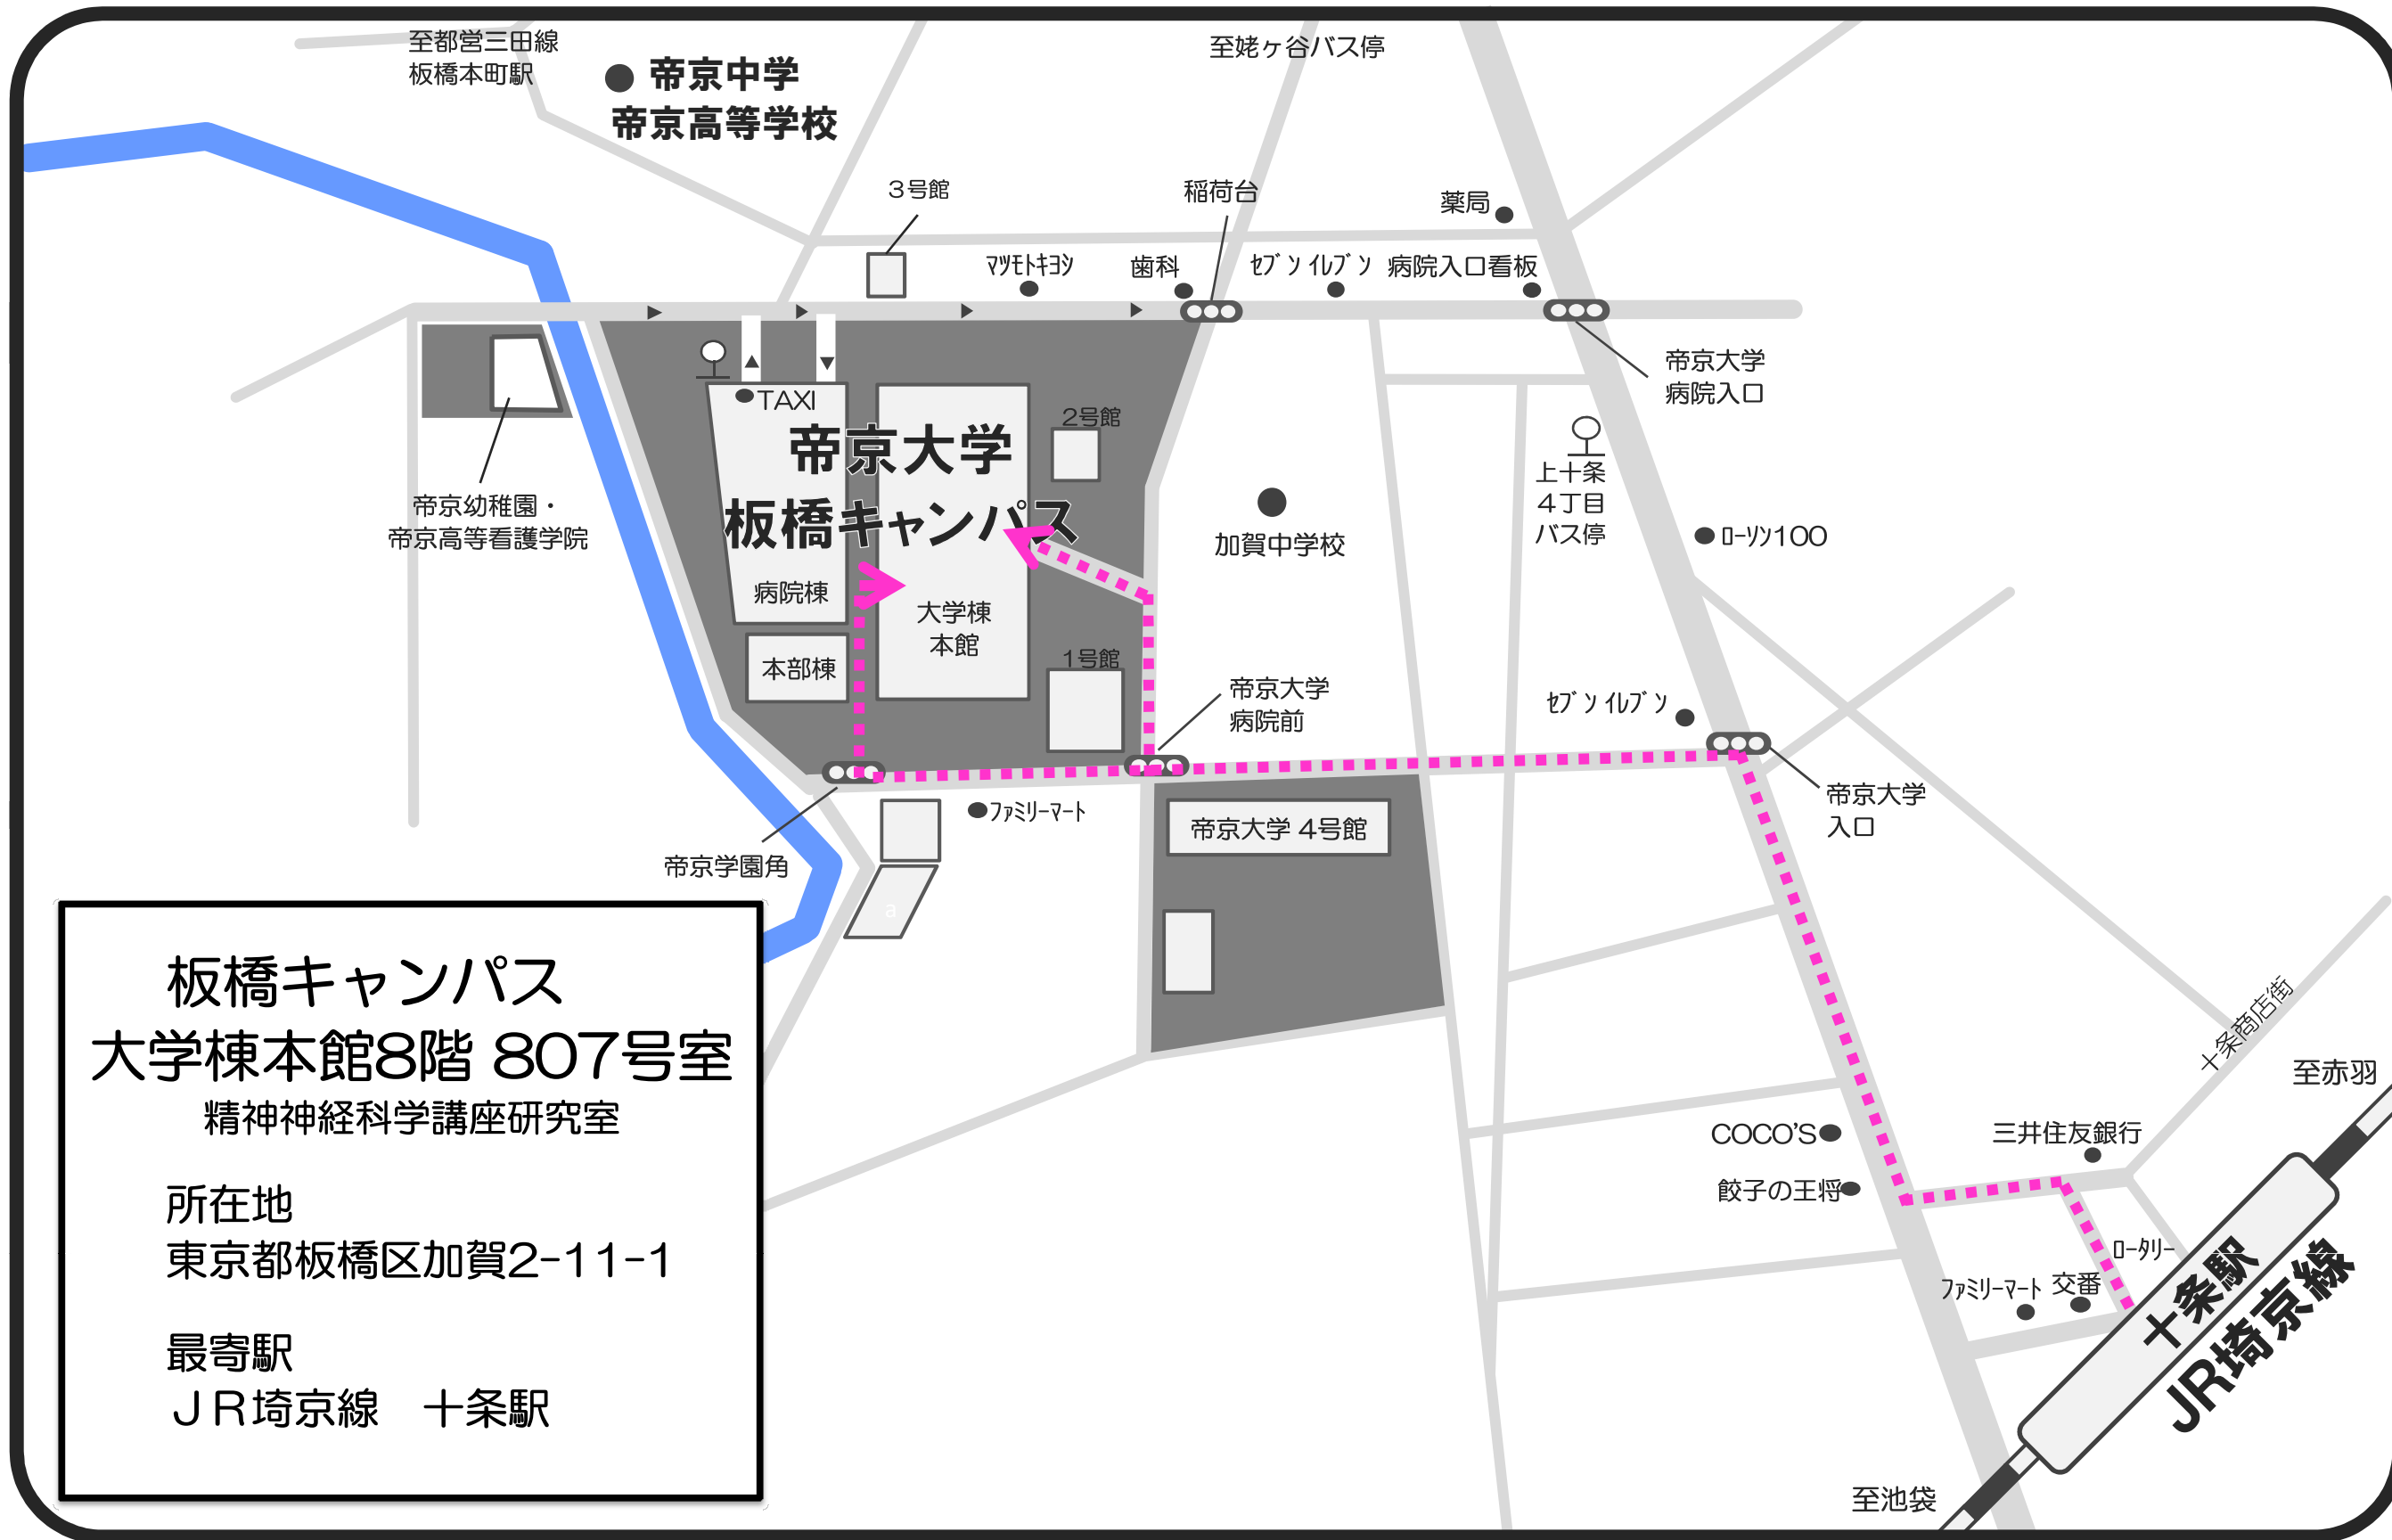

帝京大学 板橋キャンパス 案内図

板橋キャンパス
大学棟本館8階 807号室
 精神神経科学講座研究室

所在地
 東京都板橋区加賀2-11-1

最寄駅
 JR埼京線 十条駅

その他の交通機関

- 都営地下鉄都営三田線 板橋本町駅 (徒歩13分)
- 国際興業バス 王子駅⇔板橋駅 帝京大学病院前下車
 王子駅⇔上板橋 姥ヶ橋下車 (徒歩5分)
- 赤羽駅西口⇔王子駅 上十条4丁目下車 (徒歩3分)
- 赤羽駅東口⇔高円寺駅 姥ヶ橋下車 (徒歩5分)